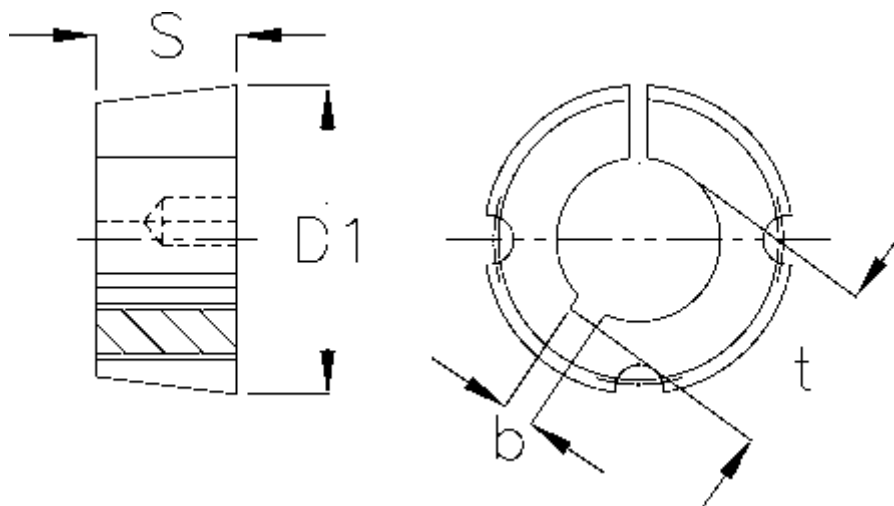

Varenummer: 6160401215025
Beskrivelse: Taperbøsning 1215 boring $\varnothing 25$ mm

Mål

b	= 8
Boring	= 25
Bøsningstype	= 1215
D1	= 47,5
Overførsel moment	= 407
S	= 38,1
Skruestørrelse	= 3/8 x 5/8"
t	= 28.3